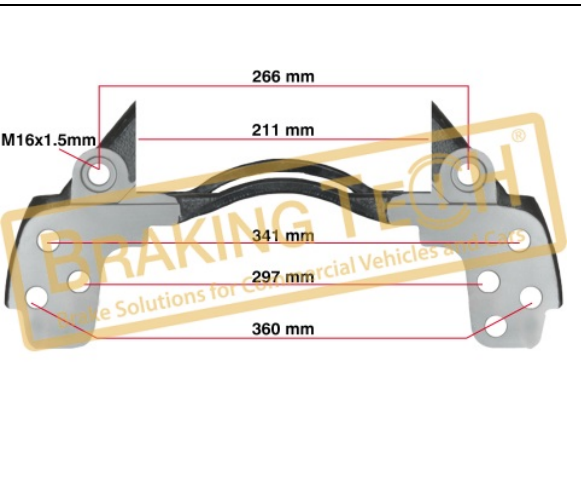

**OEM No :**  
 K001494, 11328040061, MB 000 421 1306, 8 531 7003 400, 2121595, 5021 171 542

**BTC0101211**

**Description :**  
 Caliper Carrier Knorr(SB5)

**Application : :**  
 SB5,MB Atego 17.5"

**OEM No :**  
 K000358, 000 421 1606