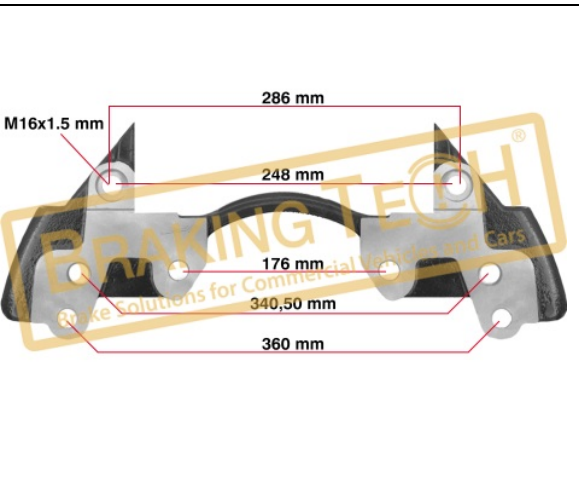

**Application : :**  
SN6,SCHMITZ,SAF Jumbo 19.5"

**OEM No :**  
K015378, Z019053

**BTC0101202**

**Description :**  
Caliper Carrier Knorr(SN6)

**Application : :**  
SN6,MB Axor,19.5"

**OEM No :**  
Z017557, 0004213906 , MB 000 421 3906 , K013742