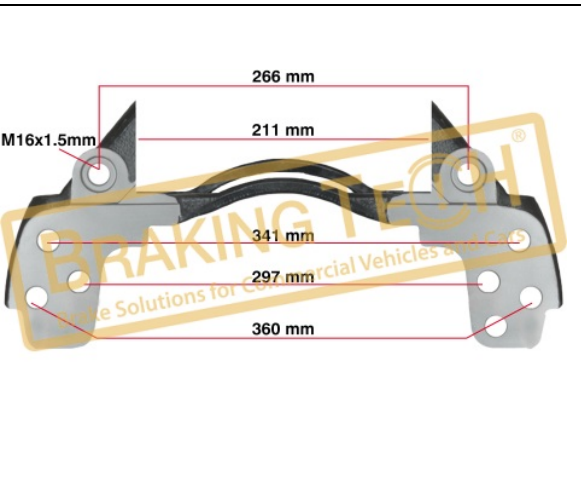

BTC0101213

Description :
Caliper Carrier L/H Knorr(SN6)

Application : :
SN6,IVECO TECTOR,19.5"

OEM No :
K002313