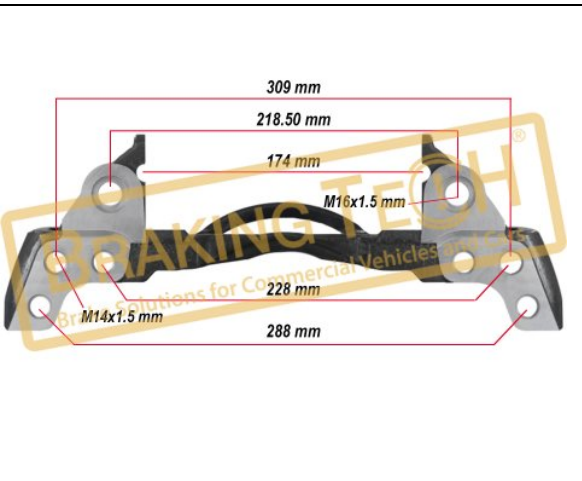

**OEM No :**  
SerinFren

**BTC0101996**

**Description :**  
Caliper Carrier Knorr(SB7-SN7)

**Application :**  
SB7,SN7,Iveco STRALIS,DAF,RVI,OtoKar,FORD,22.5"

**OEM No :**  
K108814K50, K001510, I1322030061, 1603322, 5021 171 540, 16M0008242, 16M0008242AA