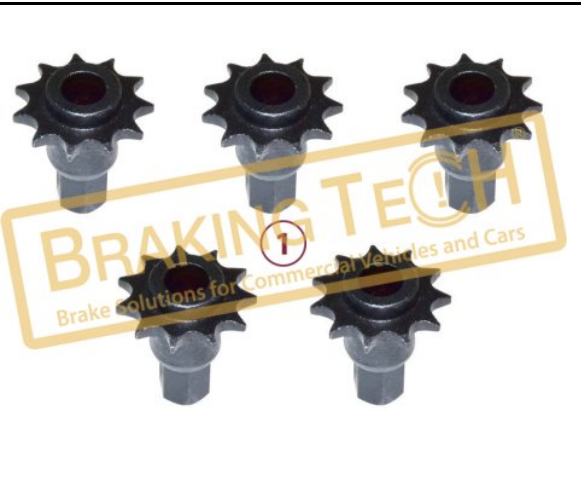

No	BT No	Information
1	BTT75 x1	Mechanism Gear
2	BTT74 x1	Adjusting Mechanism

**BTK10058**

**Description :**  
 Caliper Pinion Shaft

**Application :**  
 SN5,915 Y M.Benz 916

**OEM No :**  
 BrakingTech

No	BT No	Information
1	BTT78 x 5	Pinion Shaft
2	BTT75 x 5	Mechanism Gear

**BTK10059**

**Description :**  
Caliper Pinion Shaft

**Application :**  
GIGANT, MERCEDES Atego, MAN TGL

**OEM No :**  
CKSK.10.8

No	BT No	Information
1	BTT77 x 5	Pinion Shaft

**BTK10060**

**Description :**  
Caliper Mechanism Gear