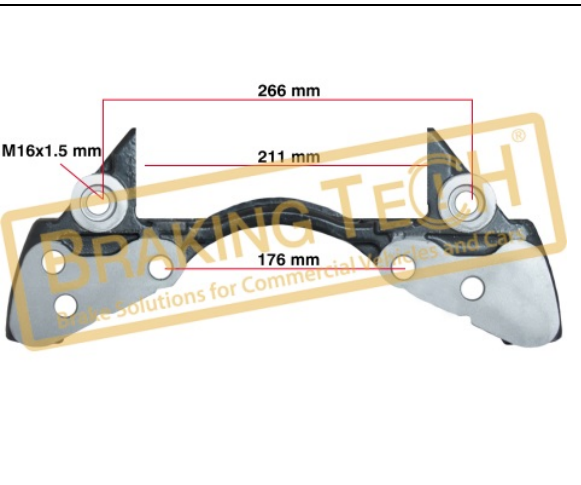

**OEM No :**  
 K108001K50

**BTC0101208**

**Description :**  
 Caliper Carrier Knorr R/H(SB6)

**Application : :**  
 SB6,BPW Axle 19.5"

**OEM No :**  
 K001497, 02.0313.15.00

**BTC0101209**

**Description :**  
 Caliper Carrier Knorr L/H(SB6)