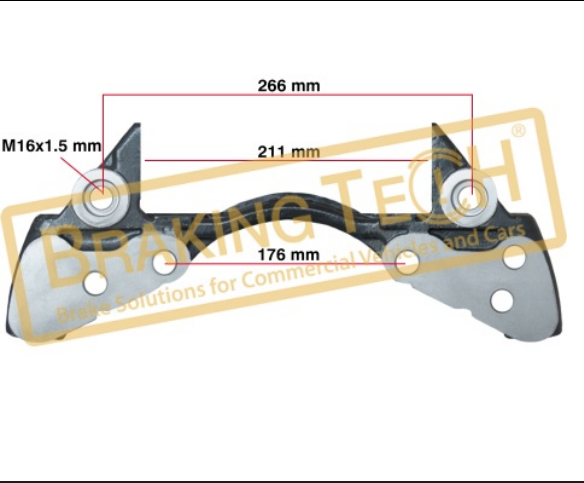

BTC0101208

Description :
Caliper Carrier Knorr R/H(SB6)

Application : :
SB6,BPW Axle 19.5"

OEM No :
K001497, 02.0313.15.00