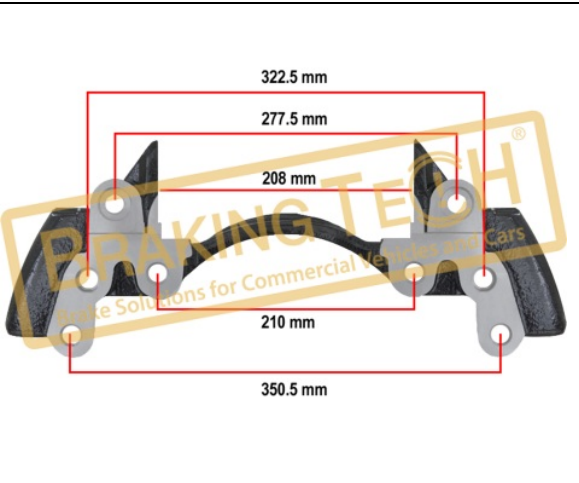

BTC010195

Description :

Caliper Carrier Knorr(SL7)

Application : :

22.5" Rim Knorr SL7,MB 4140 rear 3028-29-4140

OEM No :

Z025197, K052379K50, 000 423 1006