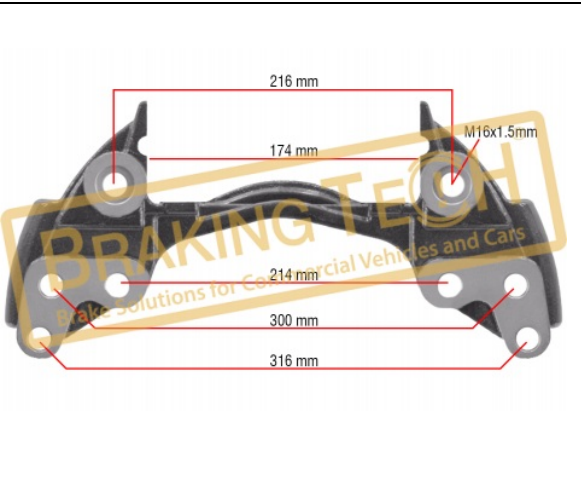

BTC0101222

Description :
Caliper Carrier Knorr SB5 - 17,5

Application : :
MB Atego

OEM No :
K000358, 0004211606