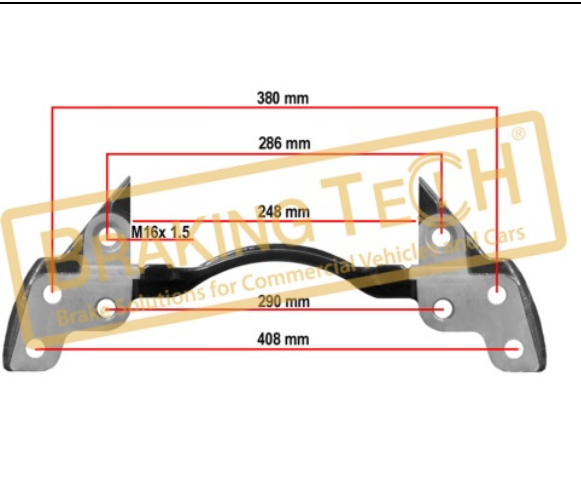

**BTC0101110**

**Description :**  
 Caliper Carrier Knorr(SN5)

**Application :**  
 MB ATEGO,SCANIA,Schwarzmüller,RVI

**OEM No :**  
 K001927, 2121599, MB 000 421 3006, 5021 171 539, 106822

**BTC010112**

**Description :**  
 Caliper Carrier Knorr(SB7-SN7)