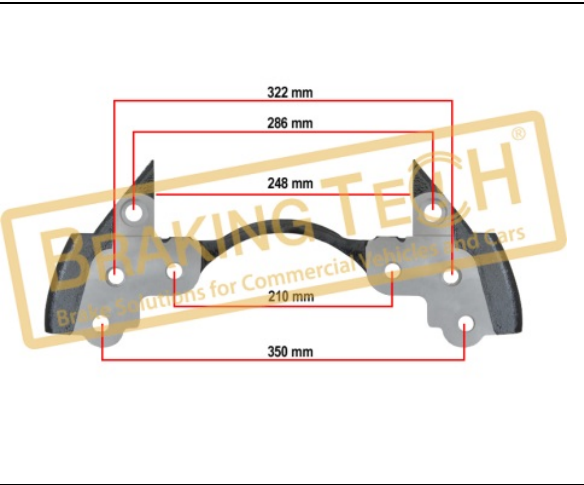

BTC010185

Description :
Caliper Carrier Knorr(SB7-SN7)

Application : :
Rim 22.5"Casting Z006582,MB ACTROS

OEM No :
K000027, Z006582, MB 000 423 0606, 2121592