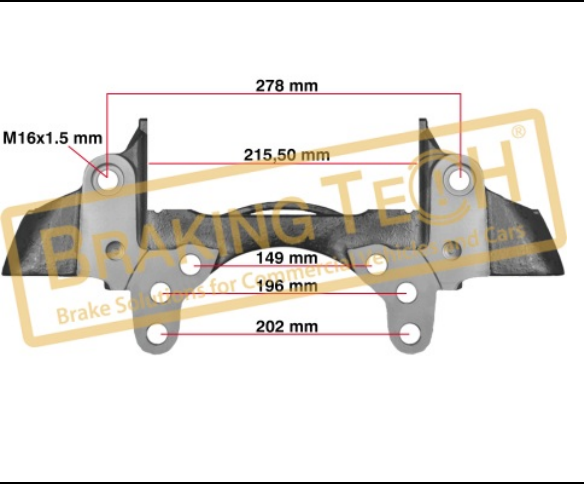

BTC0101207

Description :
Caliper Carrier Knorr(ST7)

Application : :
ST7002,ST7012,Schmitz Trailer

OEM No :
K108001K50