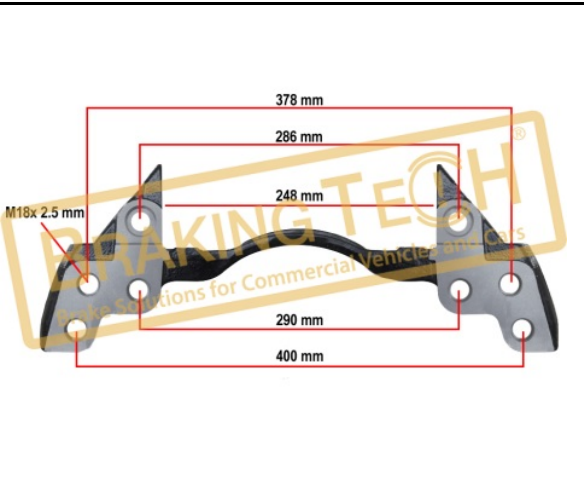

**Application : :**  
 MB Atego

**OEM No :**  
 K000358, 0004211606

**BTC010183**

**Description :**  
 Caliper Carrier Knorr(SB7-SN7)

**Application : :**  
 22.5 "Knorr Casting Z007541,MB AXOR

**OEM No :**  
 K000026, MB 000 421 1106, Z007541, K001273, 2121591