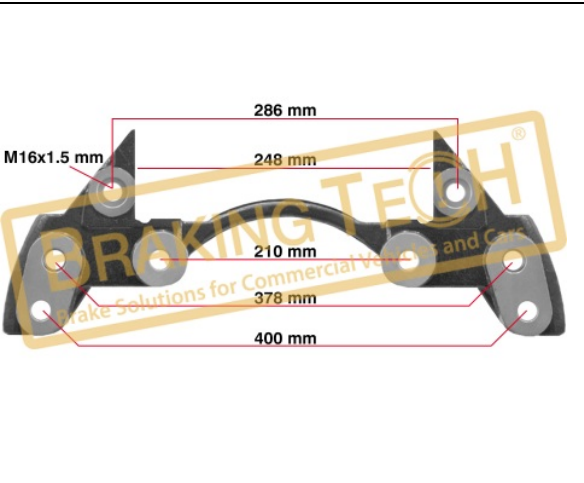

BTC0101205

Description :
Caliper Carrier Knorr(SN7-SB7)

Application : :
SB7,SN7,AXOR,22.5"

OEM No :
K000028, MB 000 421 1206