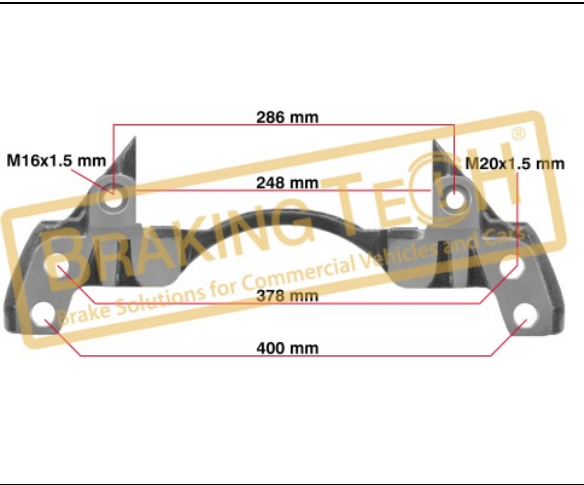

**BTC0101205**

**Description :**  
 Caliper Carrier Knorr(SN7-SB7)

**Application : :**  
 SB7,SN7,AXOR,22.5"

**OEM No :**  
 K000028, MB 000 421 1206

**BTC0101206**

**Description :**  
 Caliper Carrier Knorr(SN7-SB7)