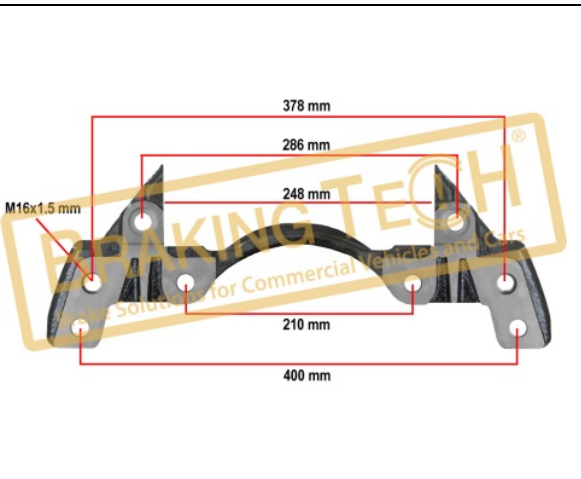

**Application : :**  
 MB Atego

**OEM No :**  
 K000358, 0004211606

**BTC010183**

**Description :**  
 Caliper Carrier Knorr(SB7-SN7)

**Application : :**  
 22.5 "Knorr Casting Z007541,MB AXOR

**OEM No :**  
 K000026, MB 000 421 1106, Z007541, K001273, 2121591