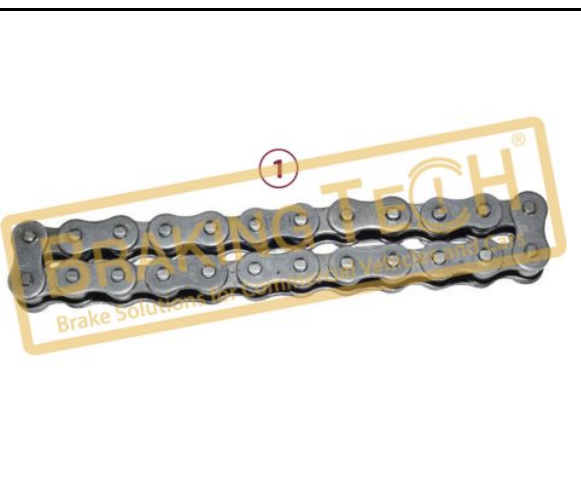

**BTK10059**

**Description :**  
Caliper Pinion Shaft

**Application :**  
GIGANT, MERCEDES Atego, MAN TGL

**OEM No :**  
CKSK.10.8

No	BT No	Information
1	BTT77 x 5	Pinion Shaft

**BTK10060**

**Description :**  
Caliper Mechanism Gear

**Application :**  
BENDIX ADB22, ST7, NA7

**OEM No :**  
MCKSK.11.1, CKSK.11.1

No	BT No	Information
1	BTT75 x 10	Mechanism Gear

**BTK10061**

**Description :**  
Caliper Shear Adapter

**Application :**  
KNORR Calipers, BENDIX ADB22X

**OEM No :**  
Z001548, 0224001100, 802455, S-29152-5, 017160

No	BT No	Information
1	BTT76 x 10	BreakAway Nut Ø13xØ6x1 ...

**BTK10062**

**Description :**  
Caliper Chain(12 Links)

**Application :**  
MERCEDES, GIGANT, MAN