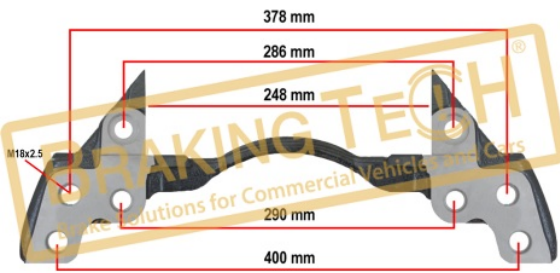

Caliper Carrier Knorr(SM7) NeW

**Application : :**

SM7,ACTROS-AXOR Front 22.5"

**OEM No :**

K046498K50, 0004215706, 000 421 5706, Z046338

**BTC010197**

**Description :**  
 Caliper Carrier Knorr NeW Model(SB7-SN7)