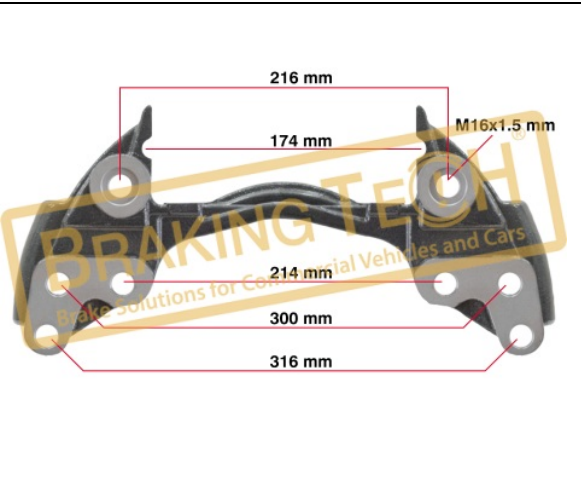

**OEM No :**  
 K001494, 11328040061, MB 000 421 1306, 8 531 7003 400, 2121595, 5021 171 542

**BTC0101211**

**Description :**  
 Caliper Carrier Knorr(SB5)

**Application : :**  
 SB5,MB Atego 17.5"

**OEM No :**  
 K000358, 000 421 1606