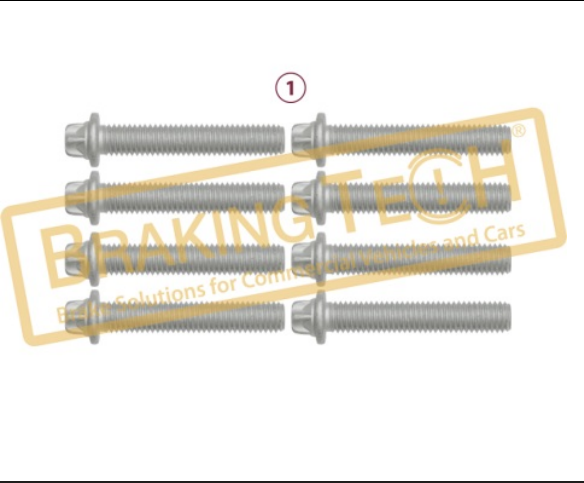

BTC0101904

Description :
Caliper Cover Bolt Kit

Application : :
SB6,SB7 Calipers

OEM No :
BrakingTech

No	BT No	Information
1	BTC97 x 8	Bolt M8 x 1,25 x 45 mm