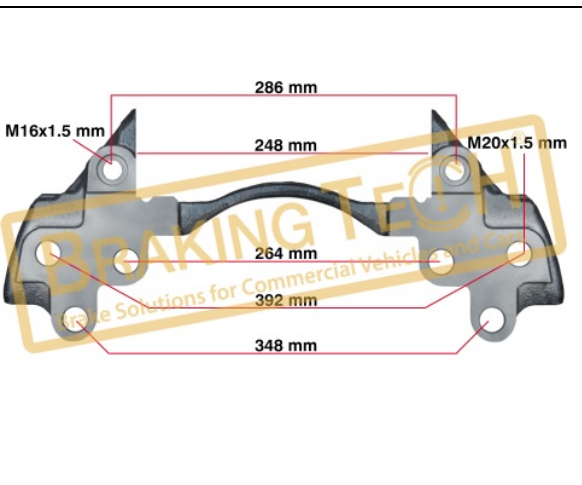

BTC0101996

Description :
Caliper Carrier Knorr(SB7-SN7)

Application :
SB7,SN7,Iveco STRALIS,DAF,RVI,OtoKar,FORD,22.5"

OEM No :
K108814K50, K001510, I1322030061, 1603322, 5021 171 540, 16M0008242, 16M0008242AA