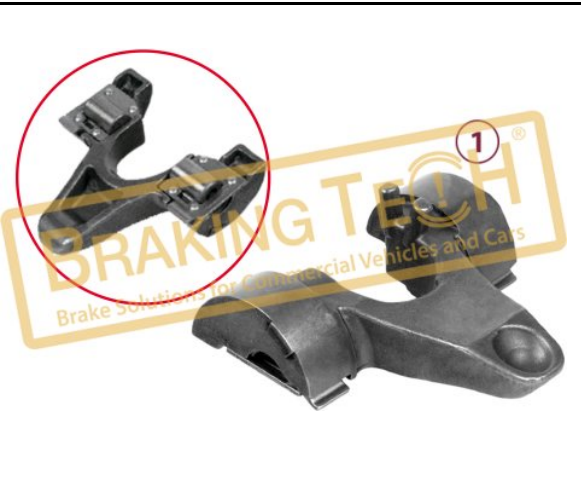

**Application : :**  
 MERCEDES,SCANIA

**OEM No :**  
 Z002965

No	BT No	Information
1	BTT54 x 1	Lever 0° - 126mm

**BTK10022**

**Description :**  
 Caliper Lever

**Application : :**  
 Truck and Trailers,ST7,NA7

**OEM No :**  
 Z002881

No	BT No	Information
1	BTT55 x 1	Lever 0° - 113 mm

**BTK10023**

**Description :**  
 Caliper Lever

**Application : :**  
 Knorr Calipers

**OEM No :**  
 SerinFren

No	BT No	Information
1	BTT56 x 1	Lever 0° - 124 mm

**BTK10024**

**Description :**  
 Caliper Lever

**Application : :**  
 MAN TGL,Mercedes Benz ATEGO

**OEM No :**  
 BrakingTech

No	BT No	Information
1	BTT57 x1	Lever

**BTK10025**

**Description :**  
 Caliper Lever

**Application : :**  
 GIGANT Axle,MERCEDES ATEGO,MAN TGL

**OEM No :**  
 BraKingTech

No	BT No	Information
1	BTT58 x1	Lever

**BTK10026**

**Description :**  
 Caliper Roller Bearing

**Application : :**  
 MB Bus,SCANIA,MAN,NEOPLAN