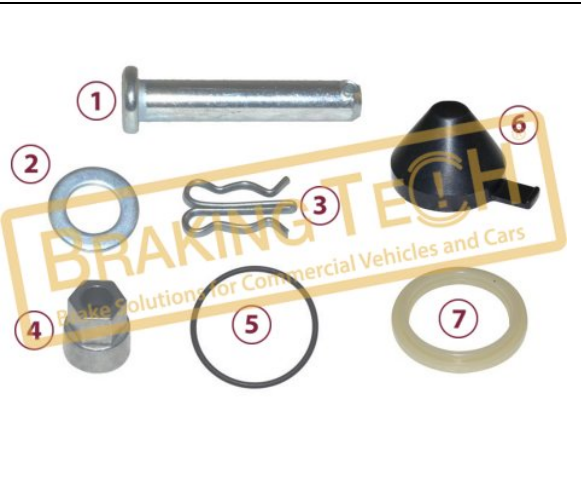

**WVA :**  
29159, 29126, 29244, 29246, 29142, 29083, 29158

**BTK10159**

**Description :**  
 Adjuster Tap& Pin Set

**Application :**  
 SN 6, SN 7

**OEM No :**  
 I140928F

No	BT No	Information
1	BTT83 x 1	Detent Pin
2	BTS8 x 1	Washer
3	BTS7 x 1	Cotter Pin
4	BTT76 x 1	Calibration Loaf
5	BTS2 x 1	Pin Tap
6	BTK4 x 1	Rubber Tap (38mm)
7	BTP24 x 1	Teflon Ring