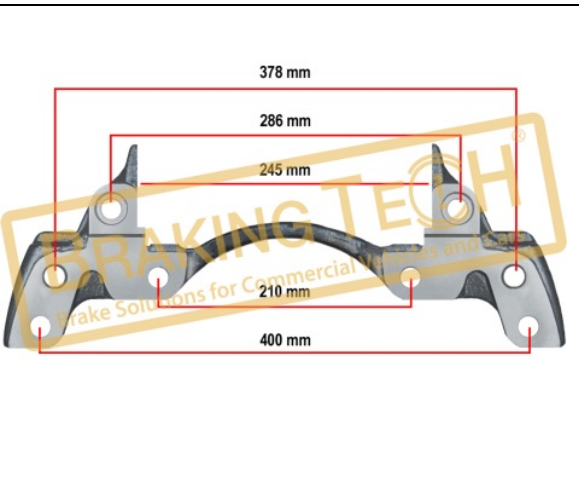

Caliper Connecting Bolt Set

No	BT No	Information
1	BTC95 x12	Screw set M16 x 1,5 x 50 ...

**Application : :**

Wabco Calipers,Knorr Calipers ST6,ST7,NA7

**OEM No :**

SerinFren

**BTC010196**

**Description :**